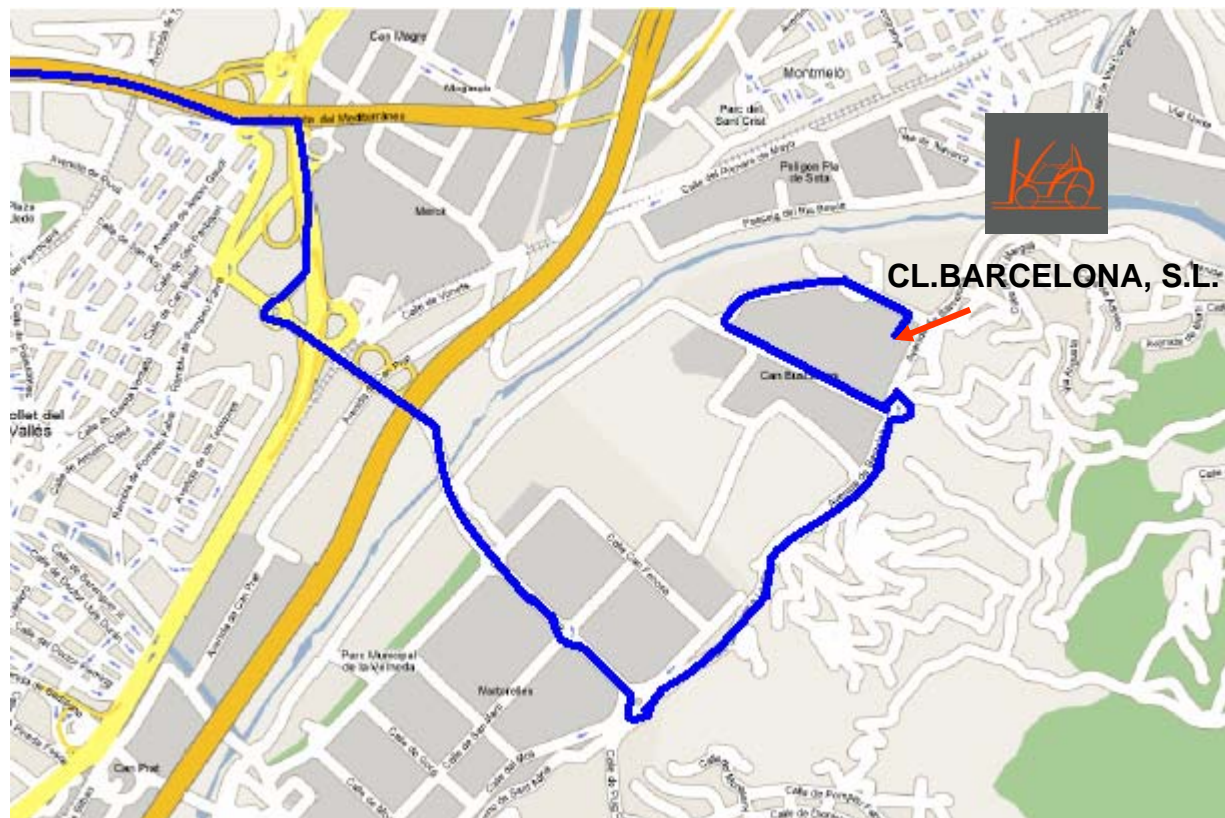

CL.BARCELONA, S.L.

VENTA DE CARRETILLAS ELEVADORAS

- AP 7 dirección Girona Salida Nº 15
- Seguir dirección Mollet del Vallés hasta llegar a una rotonda
- Girar al llegar a la rotonda hacia la izquierda cruzando un puente y dirección montaña.
- Pasado el puente seguir todo recto y en la segunda rotonda girar a la izquierda dirección Montornés del Vallés.
- Después de un km aprox al llegar a la siguiente rotonda (con palmeras en el centro) girar a la izquierda y entrar en polígono Can Buscarons de Baix.
- Seguir todo recto y bordear todo el polígono hasta encontrar una rotonda (con una casa vieja en medio)
- Antes de hacer esta última rotonda tendrán a su derecha la entrada del recinto
- CL.Barcelona está en la nave número 7 .